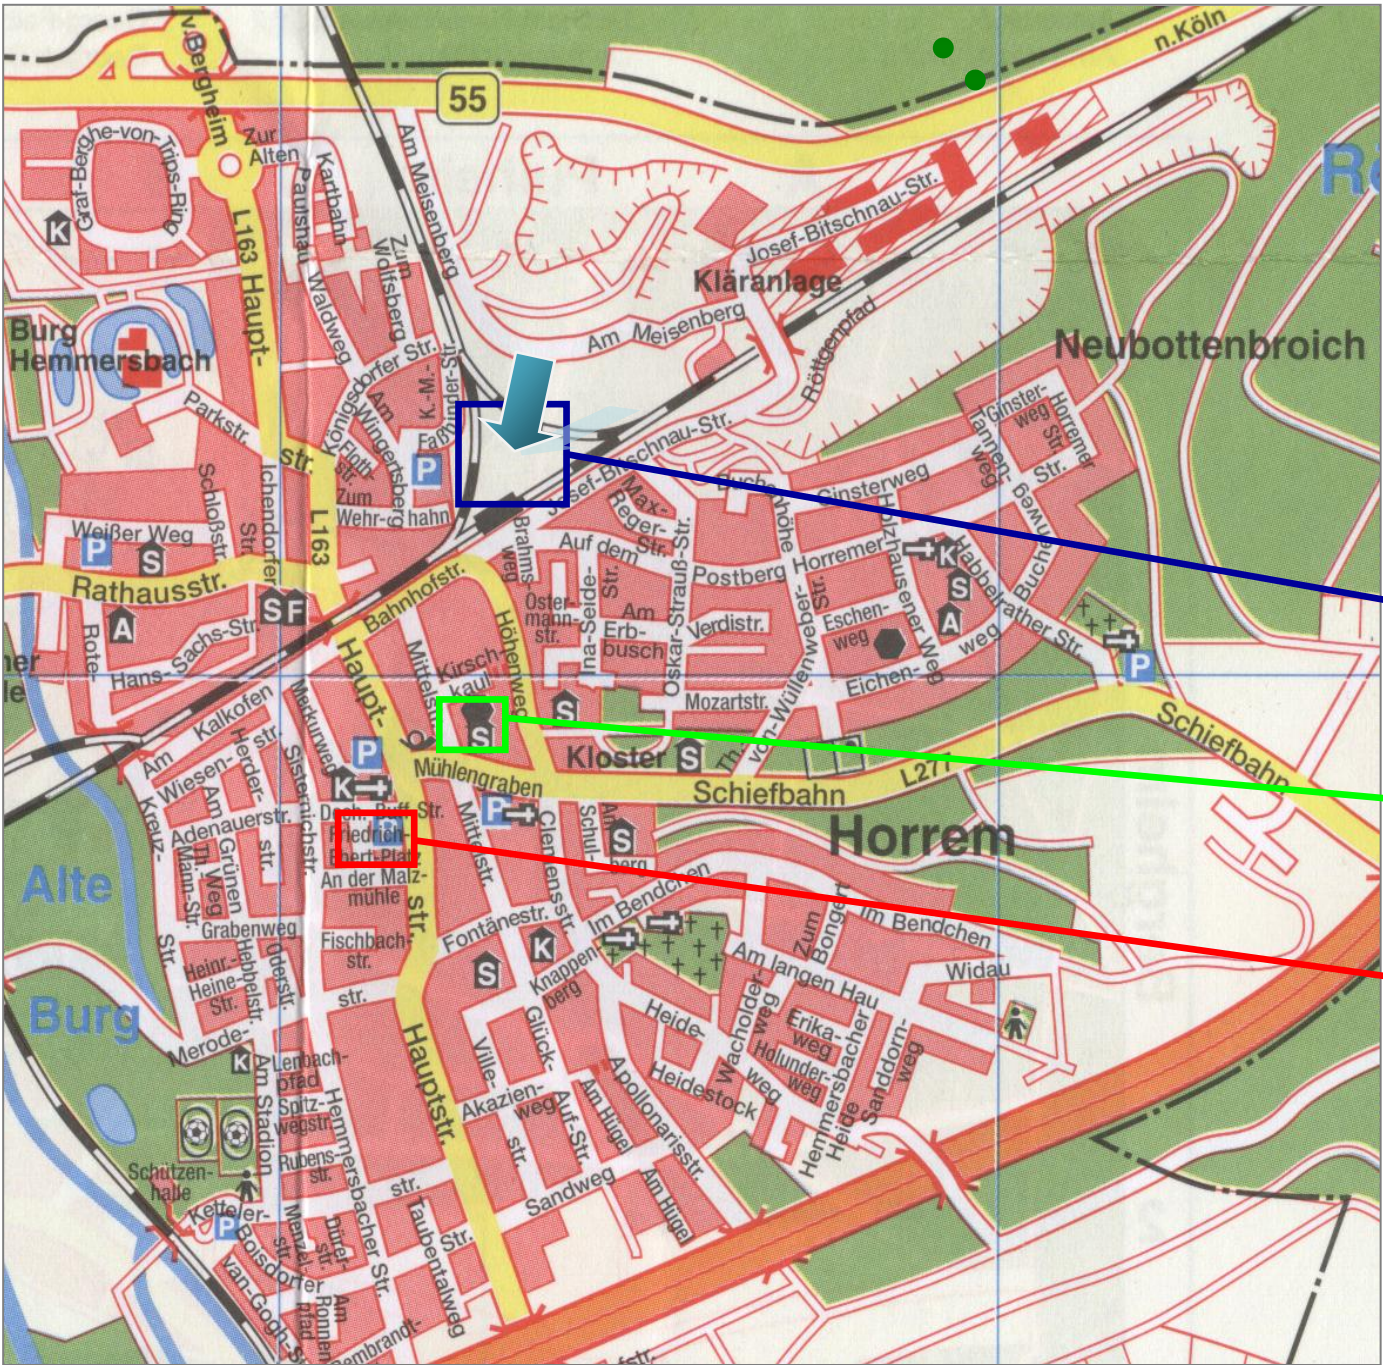

Details nächste Seite

STADT KERPEN

Horremer Abendlauf

Laufen im Herzen von Kerpen-Horrem mit dem SCB-Horrem

Anfahrt

Horrem

Parkplatz
Gleisdreieck
Zufahrt „Am Meisenberg“

Horremer Halle
Umkleiden und Duschen

Start und Ziel / Meldezelt
Friedrich-Ebert-Platz